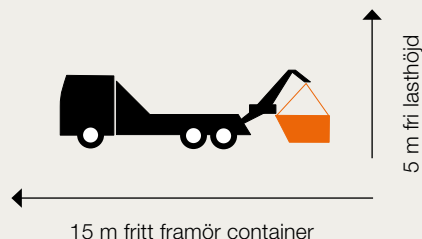

KÄRL, CONTAINRAR &

ANNAN UTRUSTNING

För återvinningsmaterial och avfall

CONTAINRAR

T = täckt container Ö = öppen container

CONTAINRAR FÖR LIFTDUMPER

- Liftdumper används för små och mellanstora containrar. En fördel är att man kan komma åt på trånga och ojämna platser.
- Till tunga material väljs en mindre behållare, annars finns risk för att bilen inte kan lyfta upp containern eller att det tillåtna axeltrycket överskrids.
- Samtliga täckta containrar är låsbara.
- Måtten på containrarna avser utvändigt mått.

T5		
	Hög	Låg
Höjd	1500 mm	1250 mm
Bredd	2000 mm	2000 mm
Längd	2900 mm	3600 mm

- Kan även tömmas på plats med baklastare.

T10	
Höjd	2100 mm
Bredd	2000 mm
Längd	4000 mm

- Finns även med sopinkastlucka.
- Kan även tömmas på plats med baklastare.

TLX 10 flexicontainer	
Höjd	1897 mm
Bredd	1896 mm
Dörrbredd	1000 mm
Längd	3123 mm

- Multifunktionell container som bland annat kan användas för förvaring.
- Dörr på kortsida, låsbara sidoluckor, hängande baklucka.
- Rörstos (Ø 500 mm) i taket.

TLX 15 flexicontainer	
Höjd	1948 mm
Bredd	1896 mm
Dörrbredd	1000 mm
Längd	4723 mm

- Multifunktionell container som bland annat kan användas för förvaring.
- Dörr på kortsida, låsbara sidoluckor, hängande baklucka.
- Rörstos (Ø 500 mm) i taket.