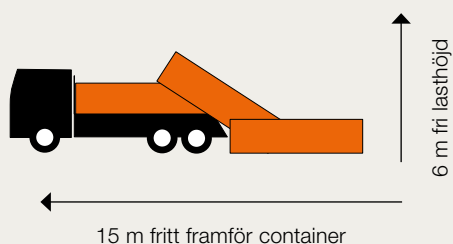

- Tät container.
- Lämplig för farligt avfall.

Ö10	
Höjd	1800 mm
Bredd	1900 mm
Längd	3600 mm

Ö16	
Höjd	2150 mm
Bredd	1950 mm
Längd	4600 mm

T12,5 kaxcontainer	
Höjd	2100 mm
Bredd	1980 mm
Längd	4500 mm

- Används vid borring för bergvärme eller vatten.
- Tät container med två skott. Två stycken 6 tums anslutningar.
- Sedimenterar stendamm. Vatten och sediment töms var för sig.

CONTAINRAR FÖR FRONTLASTARE

- Frontlastare är lämpliga för mindre containrar. De töms snabbt och effektivt på plats.
- Containrarna är låsbara.
- Måtten på containrarna avser utvändigt mått.

T4	
Höjd	1500 mm
Bredd	1900 mm
Längd	1800 mm

T8	
Höjd	1900 mm
Bredd	2000 mm
Längd	2800 mm

T8 kombi	
Höjd	1800 mm
Bredd	2000 mm
Längd	3200 mm

- Kan även tömmas med liftdumper och baklastare.

CONTAINRAR FÖR LASTVÄXLARE

- Lastväxlare används främst till stora och tunga containrar. Lastning och lossning sker snabbt och effektivt.
- Till tunga material väljs en mindre behållare annars finns risk för att bilen inte kan lyfta containern eller att det tillåtna axeltrycket överskrids.
- Samtliga containrar har öppningsbar bakdörr.
- Täckta containrar är låsbara.
- Måtten på containrarna avser utvändigt mått.